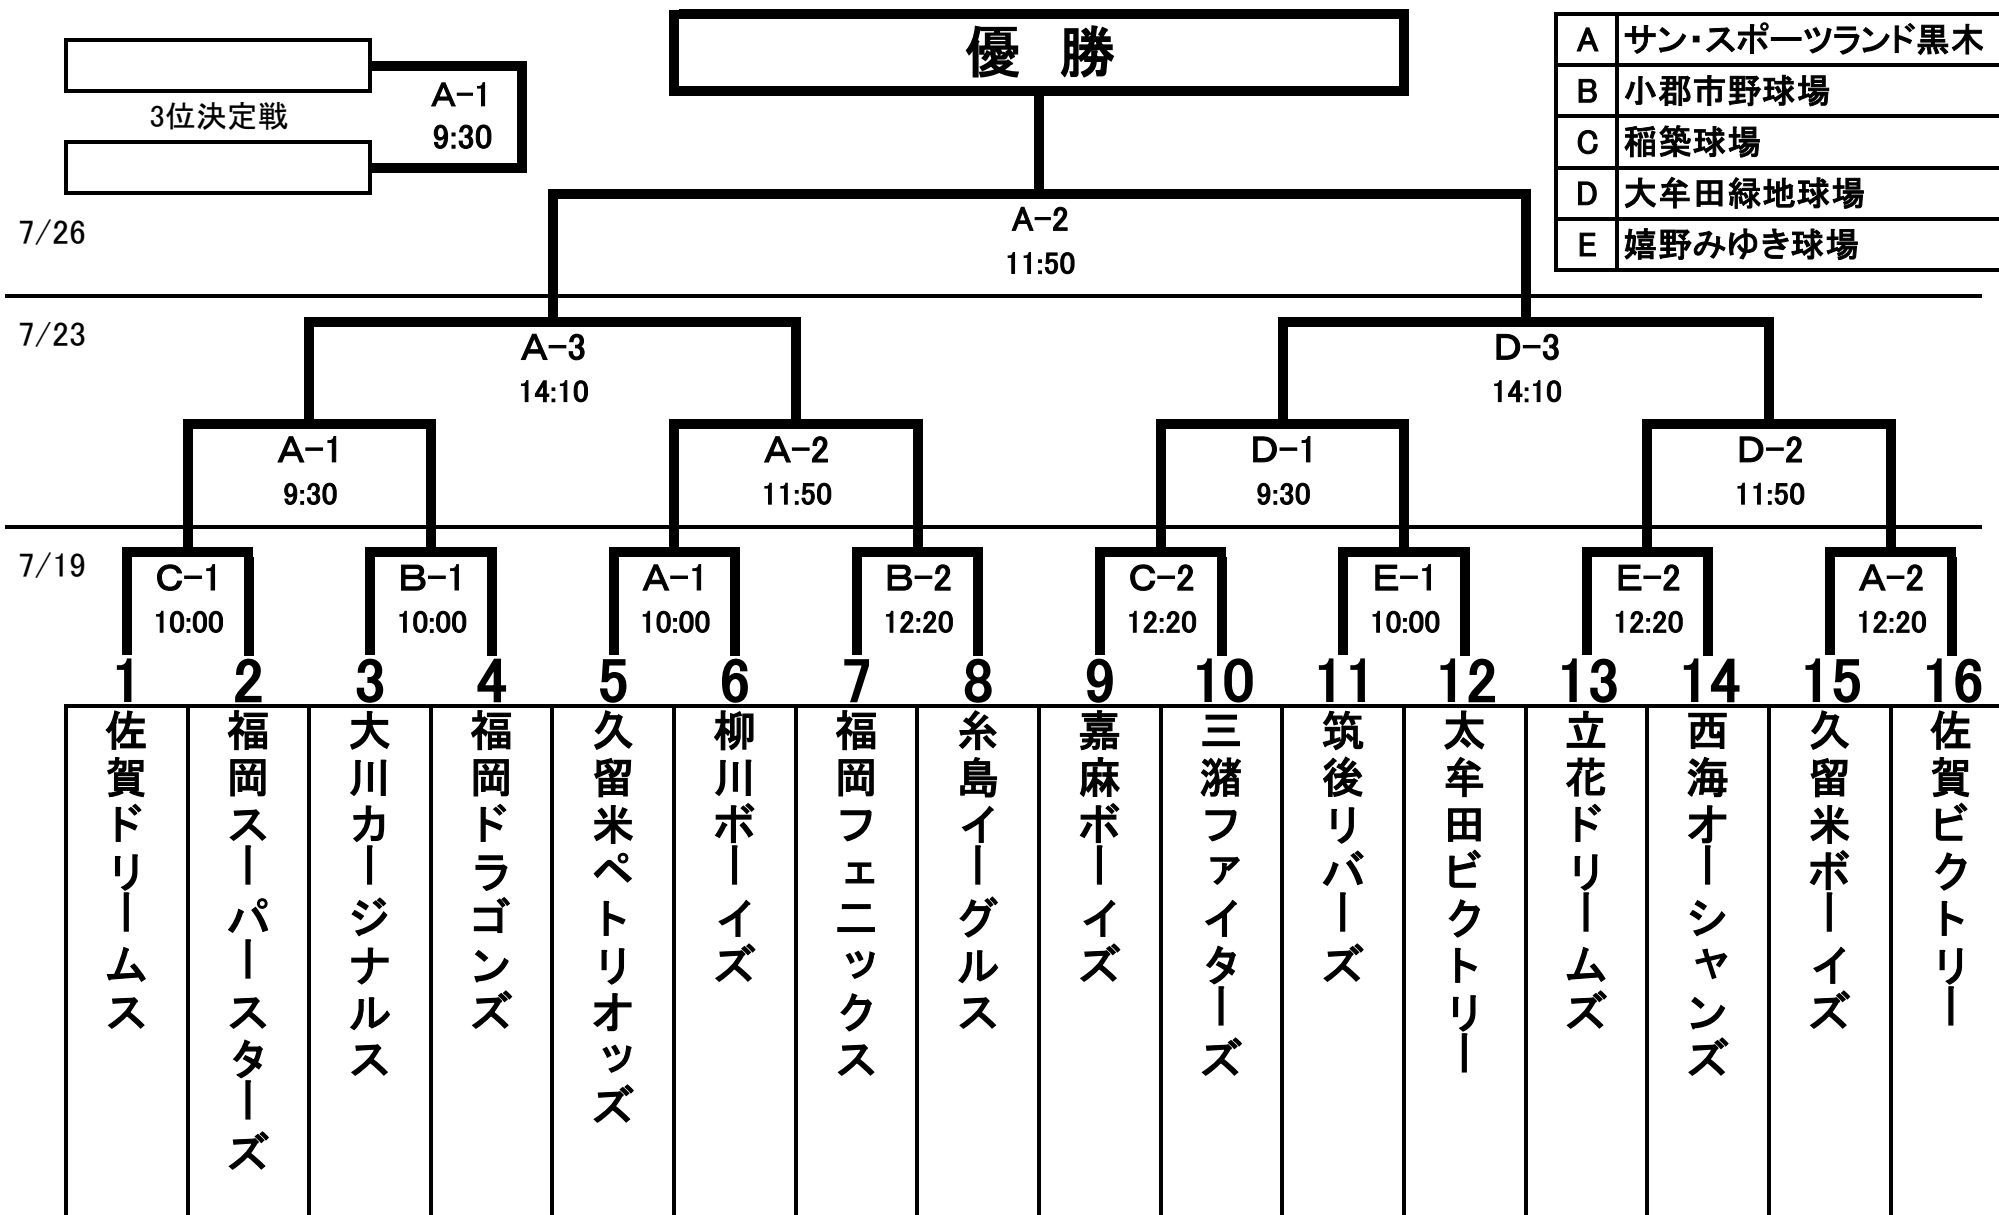

2020年度全日本選手権大会予選兼第7回ポニーリーグ九州連盟選手権大会

A	サン・スポーツランド黒木
B	小郡市野球場
C	稲築球場
D	大牟田緑地球場
E	嬉野みゆき球場